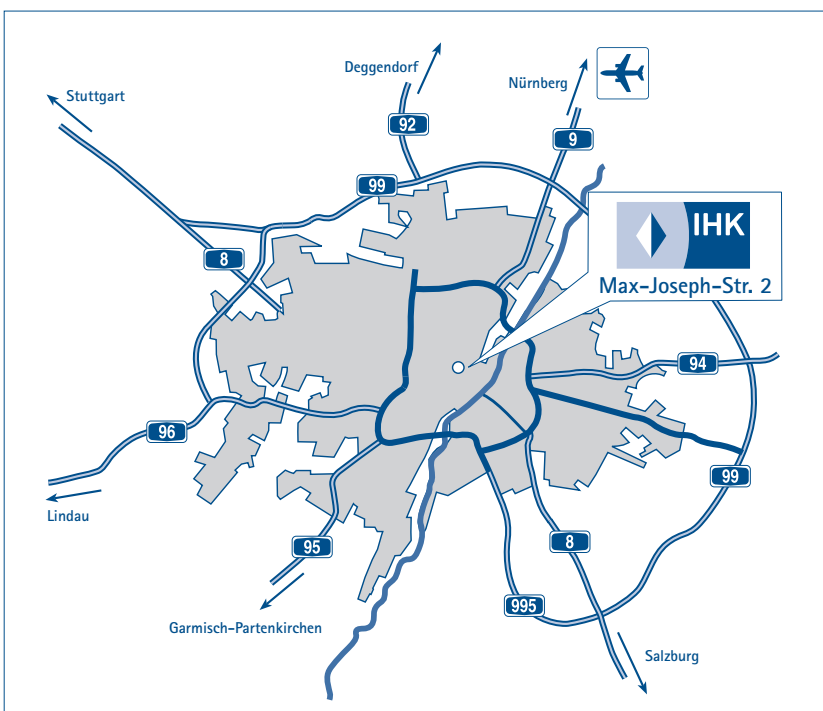

☎ 089 5116-0
@ info@muenchen.ihk.de
🌐 ihk-muenchen.de