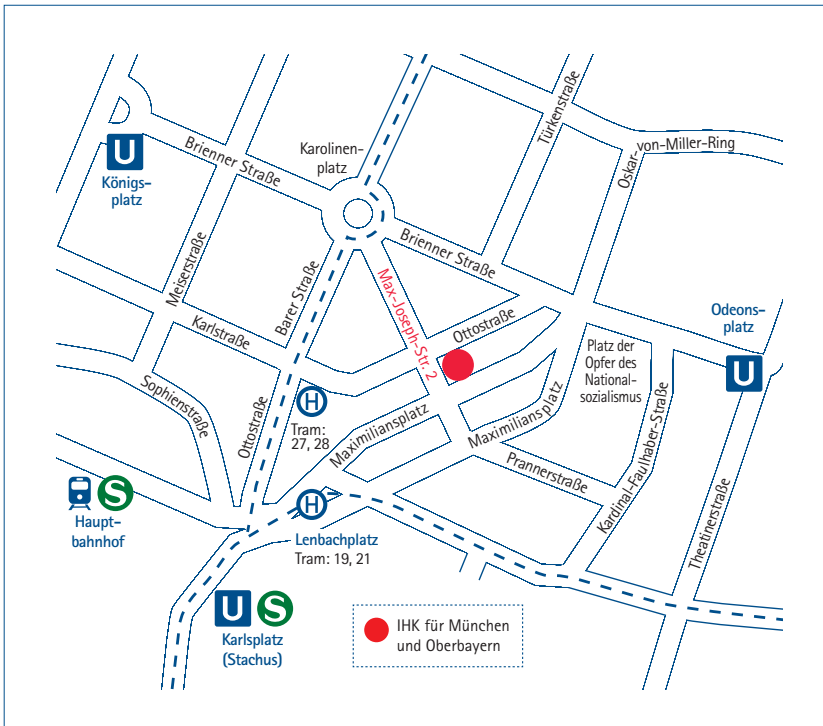

Anfahrtsbeschreibung

IHK für München und Oberbayern Max-Joseph-Straße 2, 80333 München

Das IHK Hauptgebäude liegt zentral in der Stadtmitte von München und ist über die Haltestelle Karlsplatz (Stachus) mit der S-Bahn (S1-S8) oder der U-Bahn (U4, U5), und über die Haltestelle Odeonsplatz mit der U-Bahn (U3, U4, U5, U6) zu erreichen.

Autofahrer können die gebührenpflichtigen Parkplätze in der unmittelbaren Umgebung der IHK nutzen, z. B.:

- **Parkgarage am Salvatorplatz**
Salvatorplatz 1
- **Parken am Stachus**
Karlsplatz 3-6
- **Parkhaus Oberpollinger**
Maxburgstraße 7